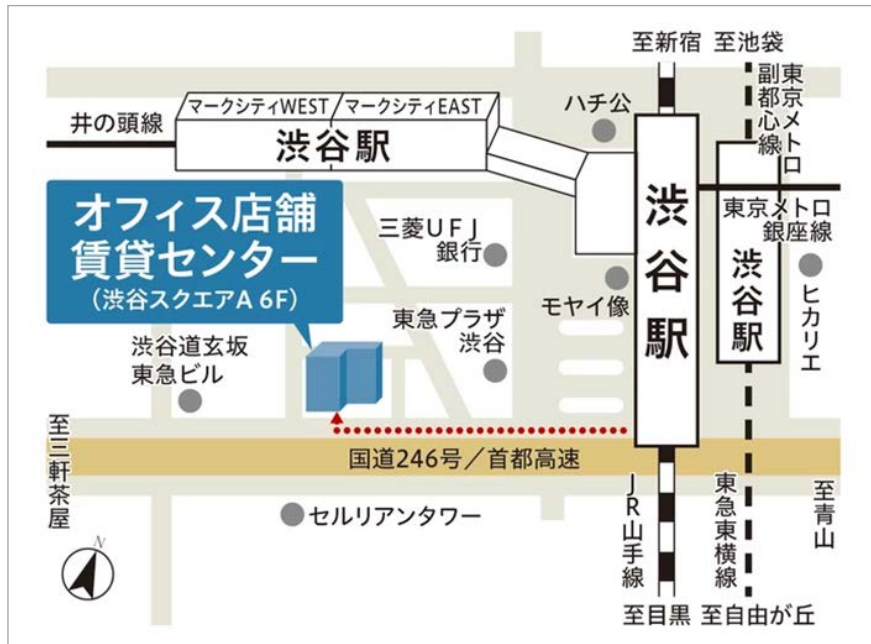

東急リバブル株式会社 オフィス店舗賃貸センター

住所	〒150-0043 東京都渋谷区道玄坂1丁目9番5号 渋谷スクエアA 5階
アクセス	山手線「渋谷」駅 徒歩3分 東急東横線「渋谷」駅 徒歩3分
営業時間	9:30～18:00
定休日	土曜・日曜 および祝日
TEL	03-3463-9994
FAX	03-3463-9378
Email	chintai@livable.cojp
URL	http://www.livable.biz/departmentagency/