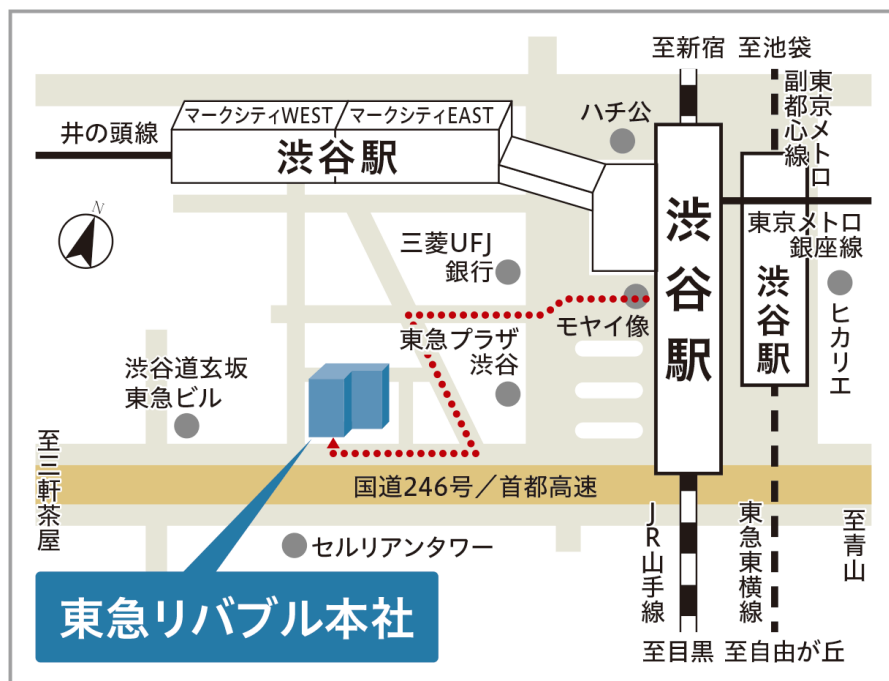

東急リバブル株式会社

▼正面玄関(3F)

住所	〒150-0043 東京都渋谷区道玄坂 1丁目9番5号 澁谷スクエアA
アクセス	山手線「澁谷」駅 西口徒歩 2分 東急東横線「澁谷」駅 5番出口徒歩 4分
営業時間	9:30～18:00
定休日	土曜日・日曜日

車椅子・ベビーカーをご利用の方は次のページをご参照ください ↓

東急リバブル株式会社

▼1F入口(車椅子、ベビーカーをご利用の方はこちらから)

ビル1階のこちらから
お入りください

中に入りましたら
奥まで直進してください

エレベータで
3階受付へお越してください