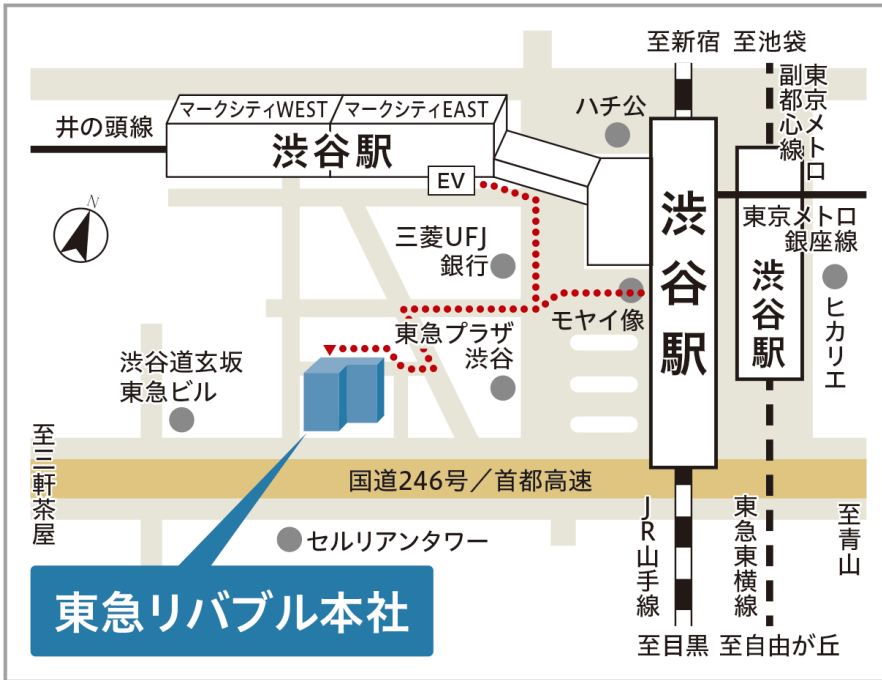

東急リバブル株式会社

▼正面玄関(3F)

住所	〒150-0043 東京都渋谷区道玄坂 1丁目9番5号 澁谷スクエアA
アクセス	山手線「澁谷」駅 西口徒歩 2分 東急東横線「澁谷」駅 5番出口徒歩 4分
営業時間	9:30～18:00
定休日	土曜日・日曜日

車椅子・ベビーカーをご利用の方は次のページをご参照ください ↓

東急リバブル株式会社

▼1F入口(車椅子、ベビーカーをご利用の方はこちらから)

ビル1階のこちらから
お入りください

中に入りましたら
奥まで直進してください

エレベータで
3階受付へお越してください