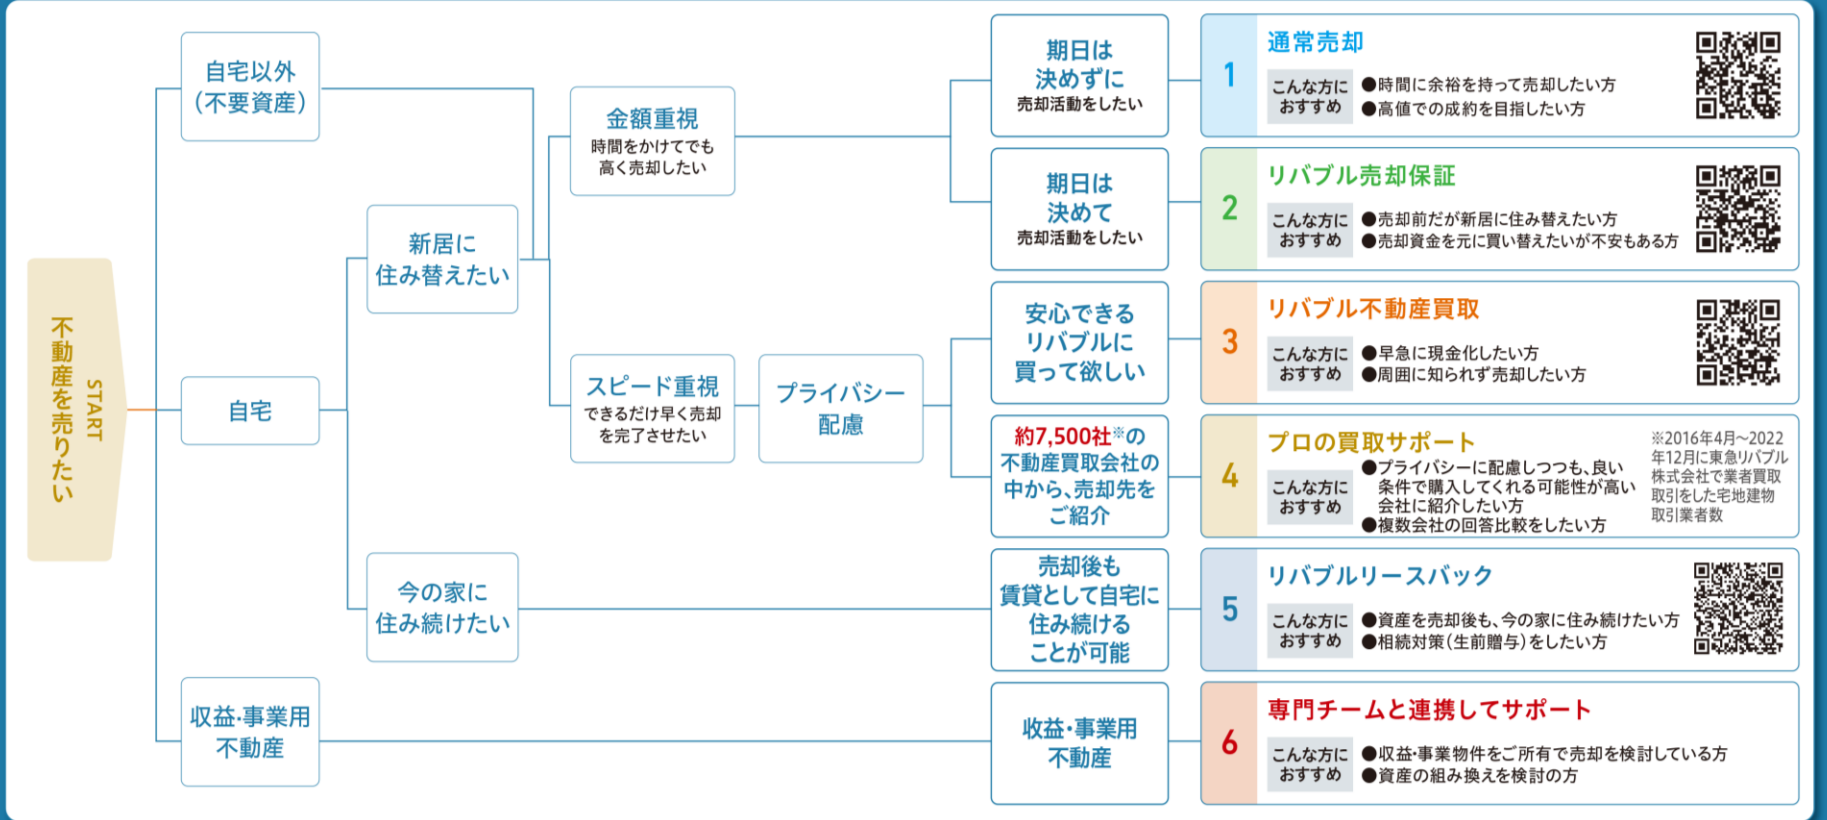

つなぐ。答えへ。未来へ。

東急リバブルが提案する『6つの売りかた』診断！

東急リバブル株式会社 塚口センター

お気軽に
お電話ください！

携帯・スマホからもOK!

通話料
無料

0120-109-187

当センター
はこちら！