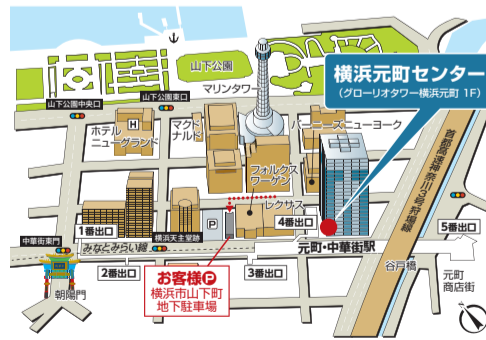

無料査定実施中

買取相談受付中

無料査定の
お問い合わせは
こちらまで

みなとみらい線
「元町・中華街」駅
4番出口となり

つなぐ。答えへ。未来へ。

東急リバブル

東急リバブル株式会社 横浜元町センター

携帯・スマホからもOK! 通話料無料

0120-651-109

〒231-0023 神奈川県横浜市
中区山下町37-8
グローリオタワー横浜元町 1階
TEL: 045-227-8109
FAX: 045-664-3038
E-mail: motomachi@ma.livable.jp

「ご相談はこちらの店舗に」

賃貸のご相談は、横浜元町センター/賃貸 0800-222-1092