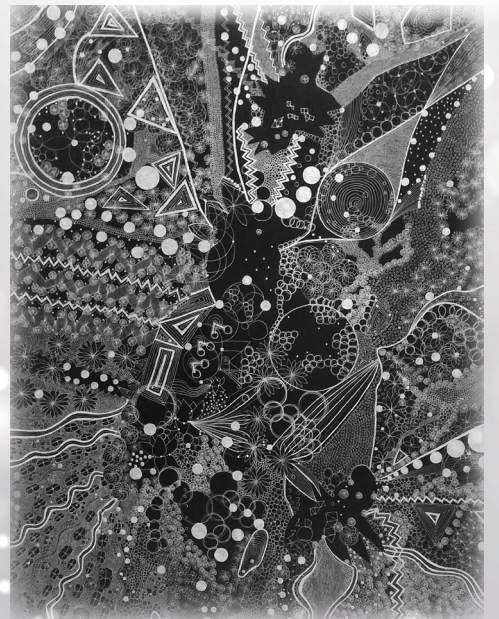

植物、鉱物、動物など

いのちの形に宿る個性を描く

装飾性と知性を感じさせる

森羅万象の造形的世界

# 臼村さおり個展

Have A Beautiful Day  
今日も美しい日

2.1<sub>木</sub> ⇒ 4.21<sub>日</sub> 入場無料

10:00~18:00 [定休日] 火曜日・水曜日

会場：東急リバブル ときわ台センター内コミュニティプレイス

臼村さおり

埼玉県ふじみ野市出身 / 現代童画会会友  
地球1周後、津田塾大学国際関係学科にてオセアニアの宗教芸術を研究(学士)。  
身体表現を志すが、社会人生活とのバランスがとれず軸足を絵画に移す。  
オリジナル占いの一環で描いていたつづつ画を2016年、芸術表現として昇華させる。  
埼玉県展・二科展入選、現代童画展受賞。  
ときわ台はモダンバレエを習っていた思い出の土地です。