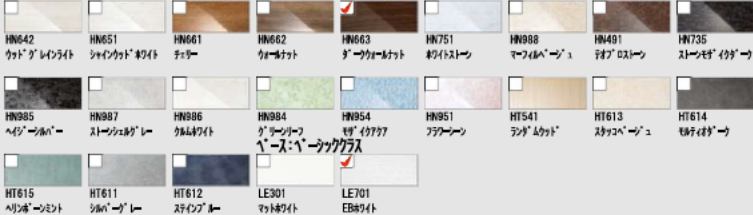

## ■ 壁パネルカラー アクセント張り

アクセント:ハイラス