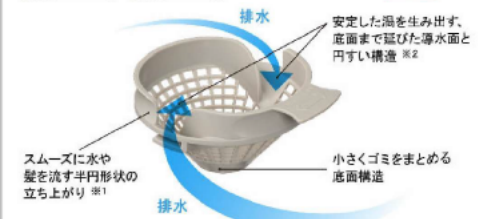

パツとくるりんポイ排水口

パツとゴミがまとまって、カンタンにポイッ。

特許第7336233号 特許第7336236号

湯でまとまったゴミをポイッとするだけ。

頭や身体を洗うときなどの排水。

※使用状況などの諸条件によりパツとくるりんポイ排水口の効果は異なります。

※写真は湯が見えるように排水口の蓋を外しています。ご使用の際は排水口に蓋をしてください。

動画はこちら